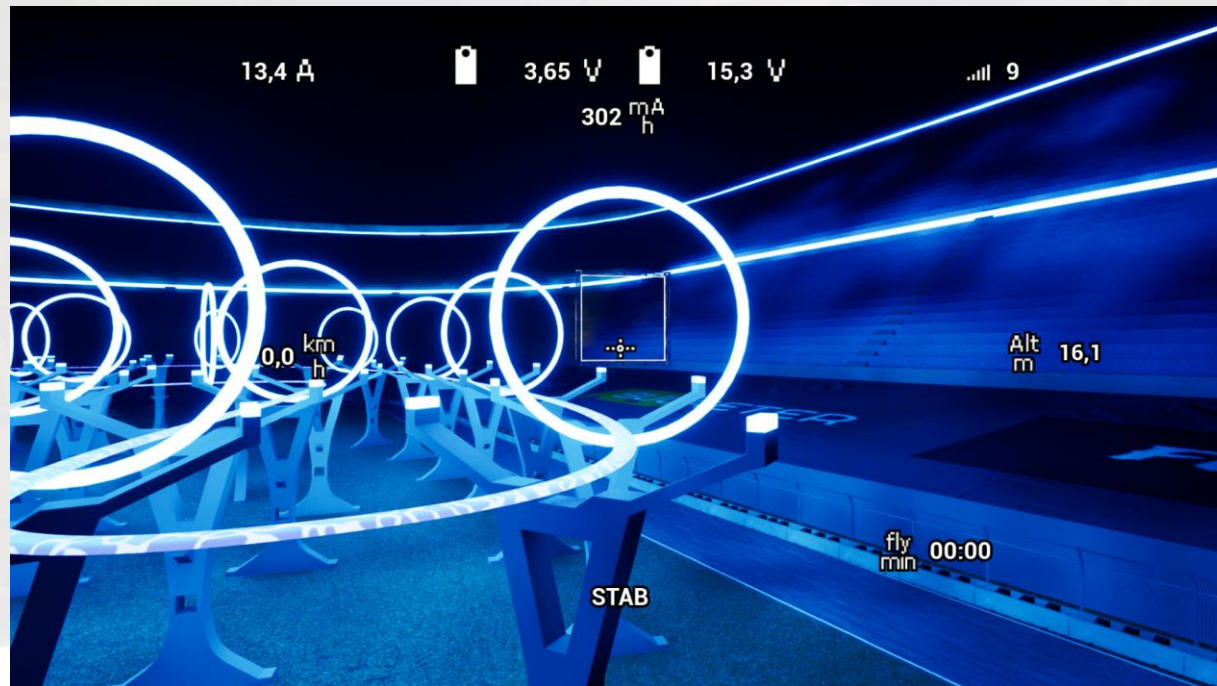

Локация: Гоночный трек

Вид подлета к кольцам

Локация: Гоночный трек

Окна результатов после финиша

Локация: НеоНитро

Стартовая позиция. С помощью контроллера необходимо направлять дрон по треку, пролетая через кольца и преграды

Локация: НеоНитро

Вид подлета к кольцам

Локация: Стадион

Стартовая позиция. С помощью контроллера необходимо направлять дрон по треку, пролетая через кольца и преграды

Локация: Стадион

Вид подлета к кольцам

Локация: Железнодорожная станция

Стартовая позиция. С помощью контроллера необходимо направлять дрон по треку, пролетая через кольца и преграды

Локация: Железнодорожная станция

Вид подлета к кольцам

Локация: Заброшенная взлетная полоса

Стартовая позиция. С помощью контроллера необходимо направлять дрон по треку, пролетая через кольца и преграды

Локация: Заброшенная взлетная полоса

Вид подлета к кольцам

Локация: Ангар футурия

Стартовая позиция. С помощью контроллера необходимо направлять дрон по треку, пролетая через кольца и преграды