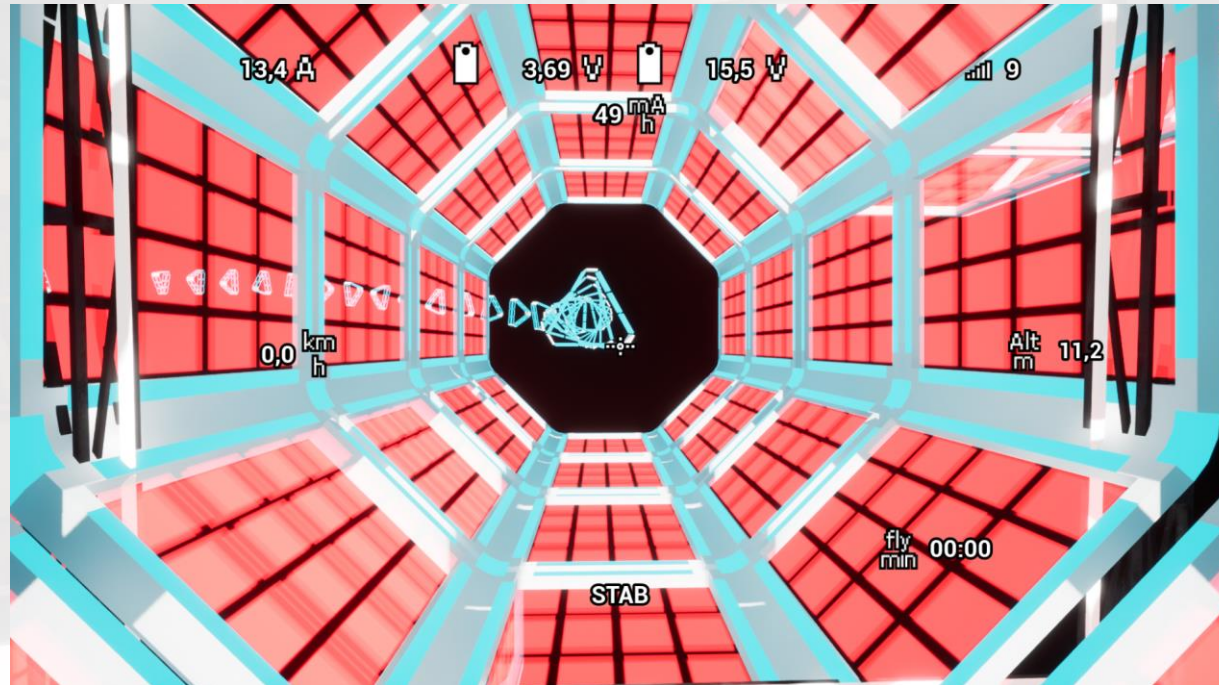

Локация: Гоночный трек

Вид подлета к кольцам

Локация: Гоночный трек

Окна результатов после финиша

Локация: НеоНитро

Стартовая позиция. С помощью контроллера необходимо направлять дрон по треку, пролетая через кольца и преграды

Локация: НеоНитро

Вид подлета к кольцам

Локация: Стадион

Стартовая позиция. С помощью контроллера необходимо направлять дрон по треку, пролетая через кольца и преграды

Локация: Стадион

Вид подлета к кольцам

Локация: Железнодорожная станция

Стартовая позиция. С помощью контроллера необходимо направлять дрон по треку, пролетая через кольца и преграды

Локация: Железнодорожная станция

Вид подлета к кольцам

Локация: Заброшенная взлетная полоса

Стартовая позиция. С помощью контроллера необходимо направлять дрон по треку, пролетая через кольца и преграды

Локация: Заброшенная взлетная полоса

Вид подлета к кольцам

Локация: Ангар футурия

Стартовая позиция. С помощью контроллера необходимо направлять дрон по треку, пролетая через кольца и преграды