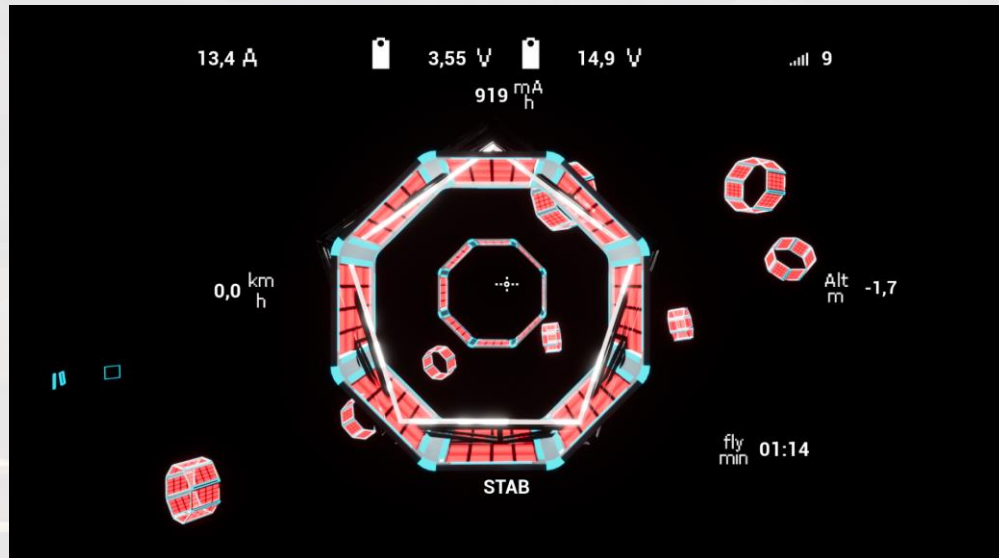

Локация: Гоночный трек

Вид подлета к кольцам

Локация: Гоночный трек

Окна результатов после финиша

Локация: НеоНитро

Стартовая позиция. С помощью контроллера необходимо направлять дрон по треку, пролетая через кольца и преграды

Локация: НеоНитро

Вид подлета к кольцам

Локация: Стадион

Стартовая позиция. С помощью контроллера необходимо направлять дрон по треку, пролетая через кольца и преграды

Локация: Стадион

Вид подлета к кольцам

Локация: Железнодорожная станция

Стартовая позиция. С помощью контроллера необходимо направлять дрон по треку, пролетая через кольца и преграды

Локация: Железнодорожная станция

Вид подлета к кольцам

Локация: Заброшенная взлетная полоса

Стартовая позиция. С помощью контроллера необходимо направлять дрон по треку, пролетая через кольца и преграды

Локация: Заброшенная взлетная полоса

Вид подлета к кольцам

Локация: Ангар футурия

Стартовая позиция. С помощью контроллера необходимо направлять дрон по треку, пролетая через кольца и преграды