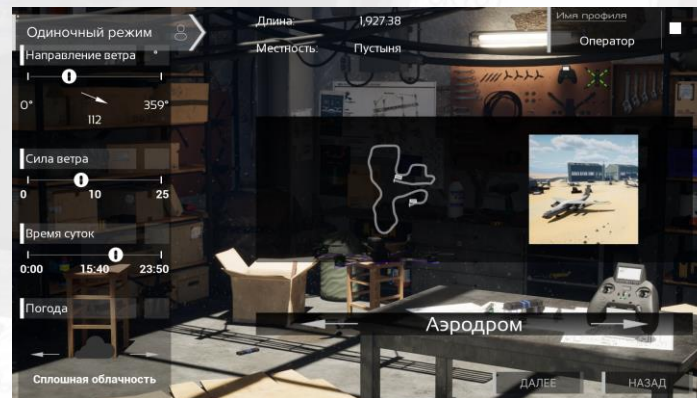

Комплектант
комплектация образовательных учреждений

8-800-200-75-40
www.fgoskomplekt.ru

Альбом сценариев
Игровой симулятор

Меню

Меню настроек симулятора

Локация: Гоночный трек

Стартовая позиция. С помощью контроллера необходимо направлять дрон по треку, пролетая через кольца и преграды

Локация: Гоночный трек

Вид подлета к кольцам

Локация: Гоночный трек

Окна результатов после финиша

Локация: НеоНитро

Стартовая позиция. С помощью контроллера необходимо направлять дрон по треку, пролетая через кольца и преграды