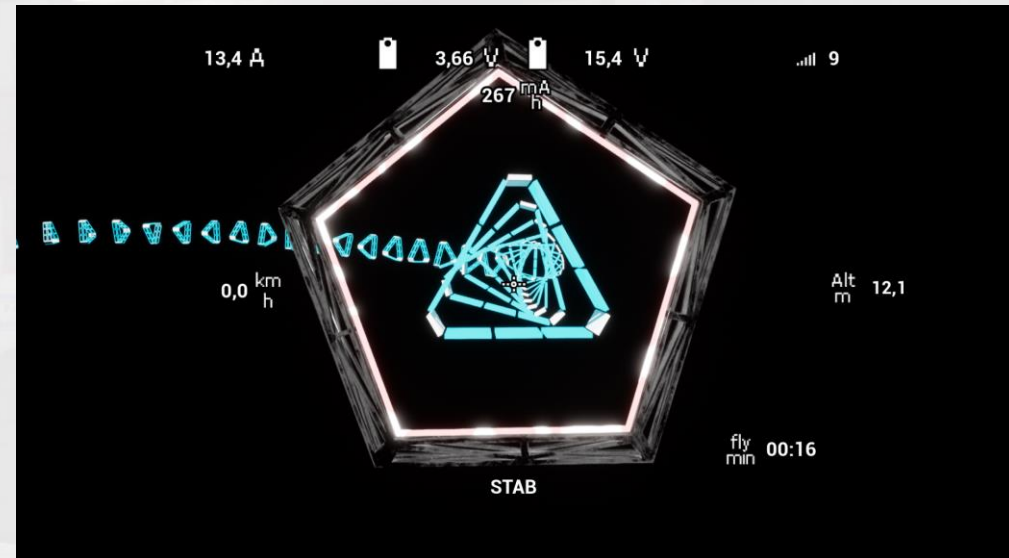

Локация: Гоночный трек

Вид подлета к кольцам

Локация: Гоночный трек

Окна результатов после финиша

Локация: НеоНитро

Стартовая позиция. С помощью контроллера необходимо направлять дрон по треку, пролетая через кольца и преграды

Локация: НеоНитро

Вид подлета к кольцам

Локация: Стадион

Стартовая позиция. С помощью контроллера необходимо направлять дрон по треку, пролетая через кольца и преграды

Локация: Стадион

Вид подлета к кольцам

Локация: Железнодорожная станция

Стартовая позиция. С помощью контроллера необходимо направлять дрон по треку, пролетая через кольца и преграды

Локация: Железнодорожная станция

Вид подлета к кольцам

Локация: Заброшенная взлетная полоса

Стартовая позиция. С помощью контроллера необходимо направлять дрон по треку, пролетая через кольца и преграды

Локация: Заброшенная взлетная полоса

Вид подлета к кольцам

Локация: Ангар футурия

Стартовая позиция. С помощью контроллера необходимо направлять дрон по треку, пролетая через кольца и преграды