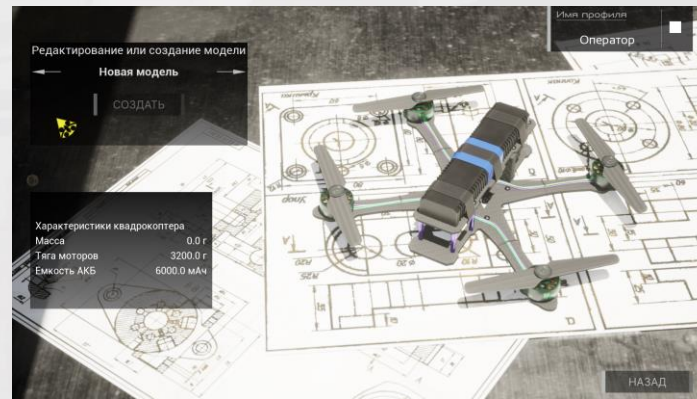

Комплектант
комплектация образовательных учреждений

8-800-200-75-40
www.fgoskomplekt.ru

Альбом сценариев
Игровой симулятор

Меню

Меню настроек симулятора

Локация: Гоночный трек

Стартовая позиция. С помощью контроллера необходимо направлять дрон по треку, пролетая через кольца и преграды

Локация: Гоночный трек

Вид подлета к кольцам

Локация: Гоночный трек

Окна результатов после финиша

Локация: НеоНитро

Стартовая позиция. С помощью контроллера необходимо направлять дрон по треку, пролетая через кольца и преграды

Локация: Железнодорожная станция

Стартовая позиция. С помощью контроллера необходимо направлять дрон по треку, пролетая через кольца и преграды

Локация: Железнодорожная станция

Вид подлета к кольцам

Локация: Заброшенная взлетная полоса

Стартовая позиция. С помощью контроллера необходимо направлять дрон по треку, пролетая через кольца и преграды

Локация: Городской квартал

Вид подлета к кольцам

Локация: Бизнес-центр

Стартовая позиция. С помощью контроллера необходимо направлять дрон по треку, пролетая через кольца и преграды