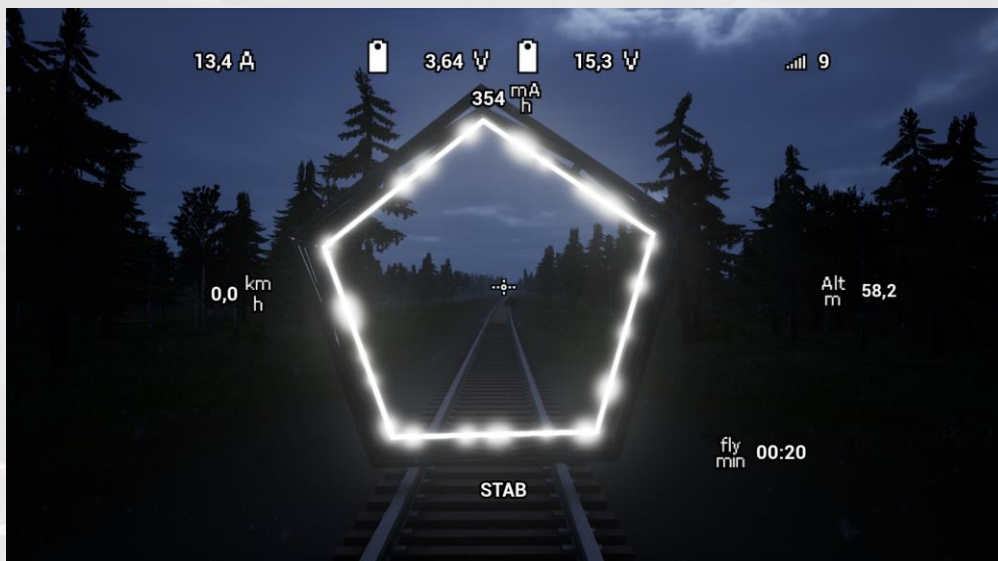

Локация: Гоночный трек

Вид подлета к кольцам

Локация: Гоночный трек

Окна результатов после финиша

Локация: НеоНитро

Стартовая позиция. С помощью контроллера необходимо направлять дрон по треку, пролетая через кольца и преграды

Локация: НеоНитро

Вид подлета к кольцам

Локация: Стадион

Стартовая позиция. С помощью контроллера необходимо направлять дрон по треку, пролетая через кольца и преграды

Локация: Стадион

Вид подлета к кольцам

Локация: Железнодорожная станция

Стартовая позиция. С помощью контроллера необходимо направлять дрон по треку, пролетая через кольца и преграды

Локация: Железнодорожная станция

Вид подлета к кольцам

Локация: Заброшенная взлетная полоса

Стартовая позиция. С помощью контроллера необходимо направлять дрон по треку, пролетая через кольца и преграды

Локация: Заброшенная взлетная полоса

Вид подлета к кольцам

Локация: Ангар футурия

Стартовая позиция. С помощью контроллера необходимо направлять дрон по треку, пролетая через кольца и преграды