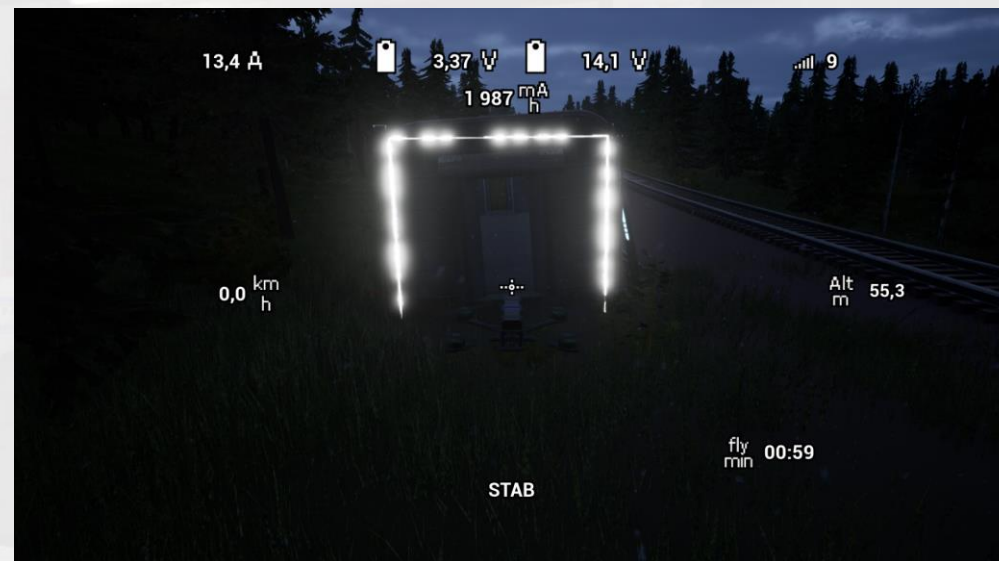

Локация: Гоночный трек

Вид подлета к кольцам

Локация: Гоночный трек

Окна результатов после финиша

Локация: НеоНитро

Стартовая позиция. С помощью контроллера необходимо направлять дрон по треку, пролетая через кольца и преграды

Локация: НеоНитро

Вид подлета к кольцам

Локация: Стадион

Стартовая позиция. С помощью контроллера необходимо направлять дрон по треку, пролетая через кольца и преграды

Локация: Стадион

Вид подлета к кольцам

Локация: Железнодорожная станция

Стартовая позиция. С помощью контроллера необходимо направлять дрон по треку, пролетая через кольца и преграды

Локация: Железнодорожная станция

Вид подлета к кольцам

Локация: Заброшенная взлетная полоса

Стартовая позиция. С помощью контроллера необходимо направлять дрон по треку, пролетая через кольца и преграды

Локация: Заброшенная взлетная полоса

Вид подлета к кольцам

Локация: Ангар футурия

Стартовая позиция. С помощью контроллера необходимо направлять дрон по треку, пролетая через кольца и преграды