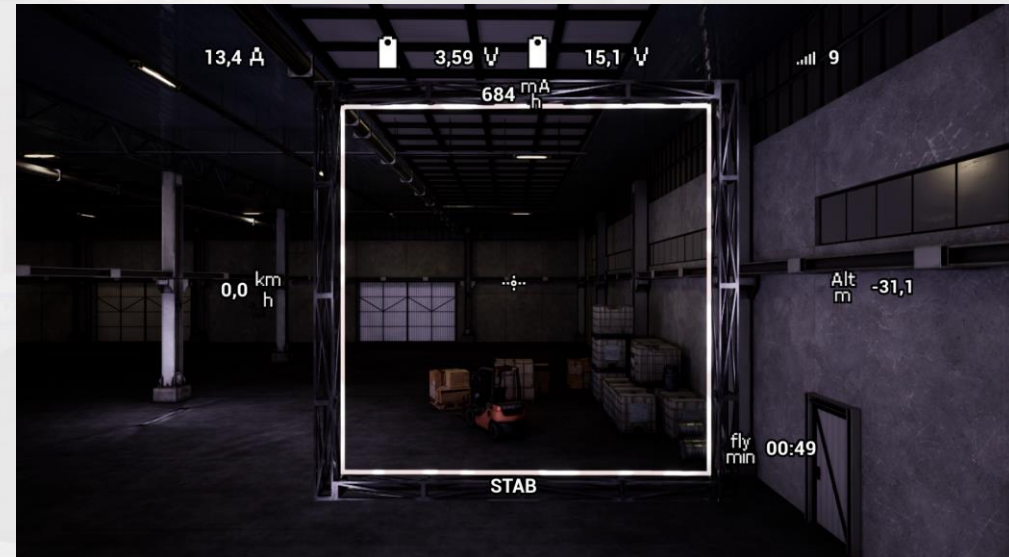

Локация: Ангар футурия

Вид подлета к кольцам