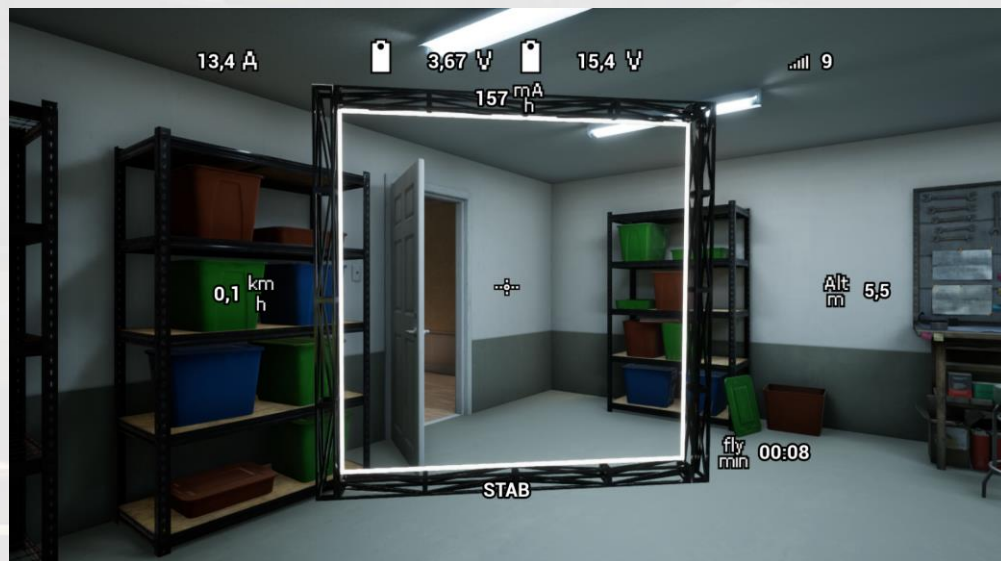

Локация: Загородный дом

Вид подлета к кольцам