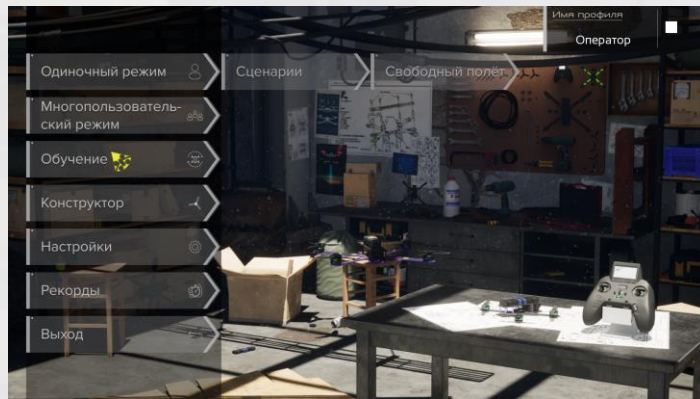

Комплектант
комплектация образовательных учреждений

8-800-200-75-40
www.fgoskomplekt.ru

Альбом сценариев
Игровой симулятор

Меню

Меню настроек симулятора

Локация: Гоночный трек

Стартовая позиция. С помощью контроллера необходимо направлять дрон по треку, пролетая через кольца и преграды