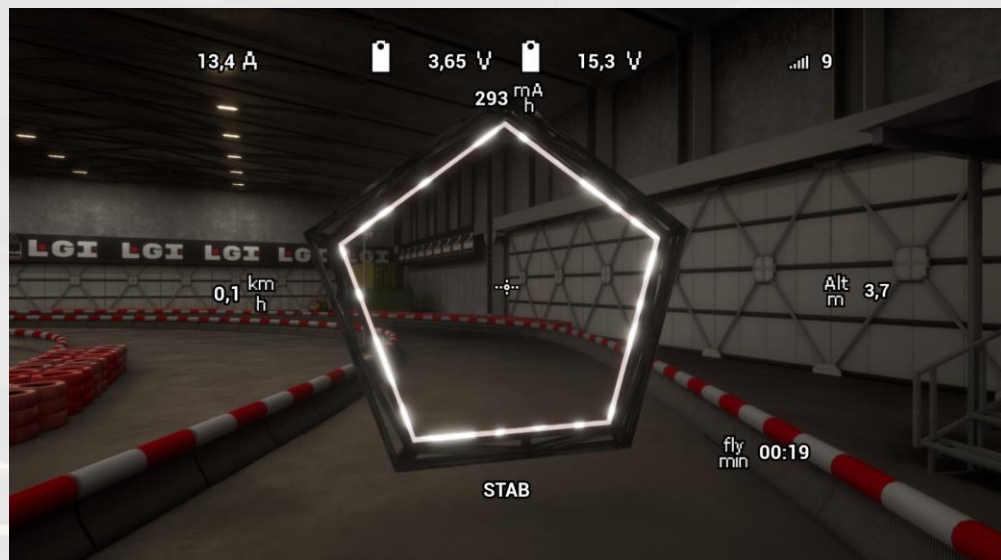

Комплектант
комплектация образовательных учреждений

8-800-200-75-40
www.fgoskomplekt.ru

Альбом сценариев
Игровой симулятор

Меню

Меню настроек симулятора

Локация: Гоночный трек

Стартовая позиция. С помощью контроллера необходимо направлять дрон по треку, пролетая через кольца и преграды

Локация: Гоночный трек

Вид подлета к кольцам

Локация: Гоночный трек

Окна результатов после финиша

Локация: НеоНитро

Стартовая позиция. С помощью контроллера необходимо направлять дрон по треку, пролетая через кольца и преграды

Локация: НеоНитро

Вид подлета к кольцам

Локация: Стадион

Стартовая позиция. С помощью контроллера необходимо направлять дрон по треку, пролетая через кольца и преграды

Локация: Стадион

Вид подлета к кольцам

Локация: Железнодорожная станция

Стартовая позиция. С помощью контроллера необходимо направлять дрон по треку, пролетая через кольца и преграды

Локация: Железнодорожная станция

Вид подлета к кольцам

Локация: Заброшенная взлетная полоса