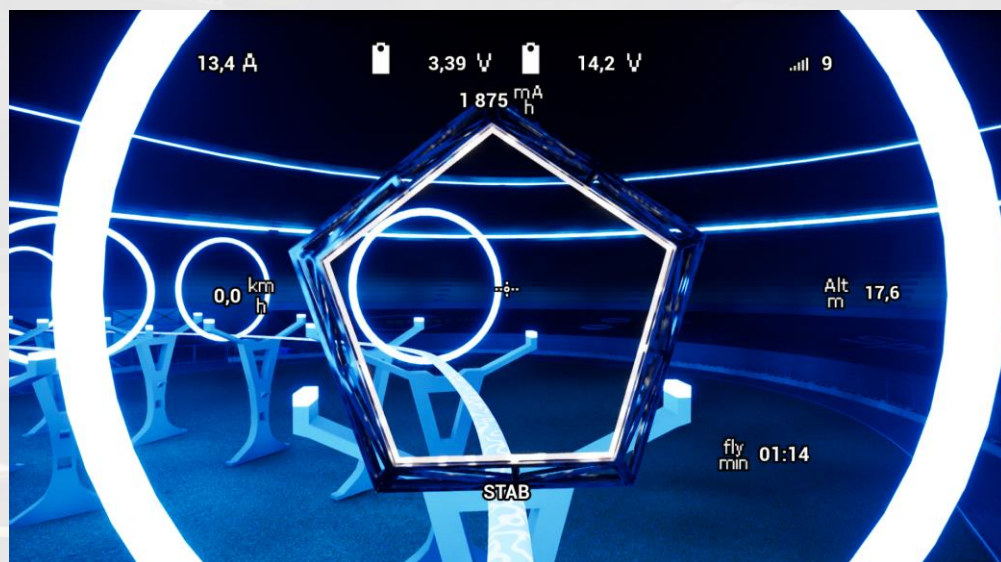

Локация: Гоночный трек

Вид подлета к кольцам

Локация: Гоночный трек

Окна результатов после финиша

Локация: НеоНитро

Стартовая позиция. С помощью контроллера необходимо направлять дрон по треку, пролетая через кольца и преграды

Локация: НеоНитро

Вид подлета к кольцам

Локация: Стадион

Стартовая позиция. С помощью контроллера необходимо направлять дрон по треку, пролетая через кольца и преграды

Локация: Стадион

Вид подлета к кольцам

Локация: Железнодорожная станция

Стартовая позиция. С помощью контроллера необходимо направлять дрон по треку, пролетая через кольца и преграды

Локация: Железнодорожная станция

Вид подлета к кольцам

Локация: Заброшенная взлетная полоса

Стартовая позиция. С помощью контроллера необходимо направлять дрон по треку, пролетая через кольца и преграды

Локация: Заброшенная взлетная полоса

Вид подлета к кольцам

Локация: Ангар футурия

Стартовая позиция. С помощью контроллера необходимо направлять дрон по треку, пролетая через кольца и преграды