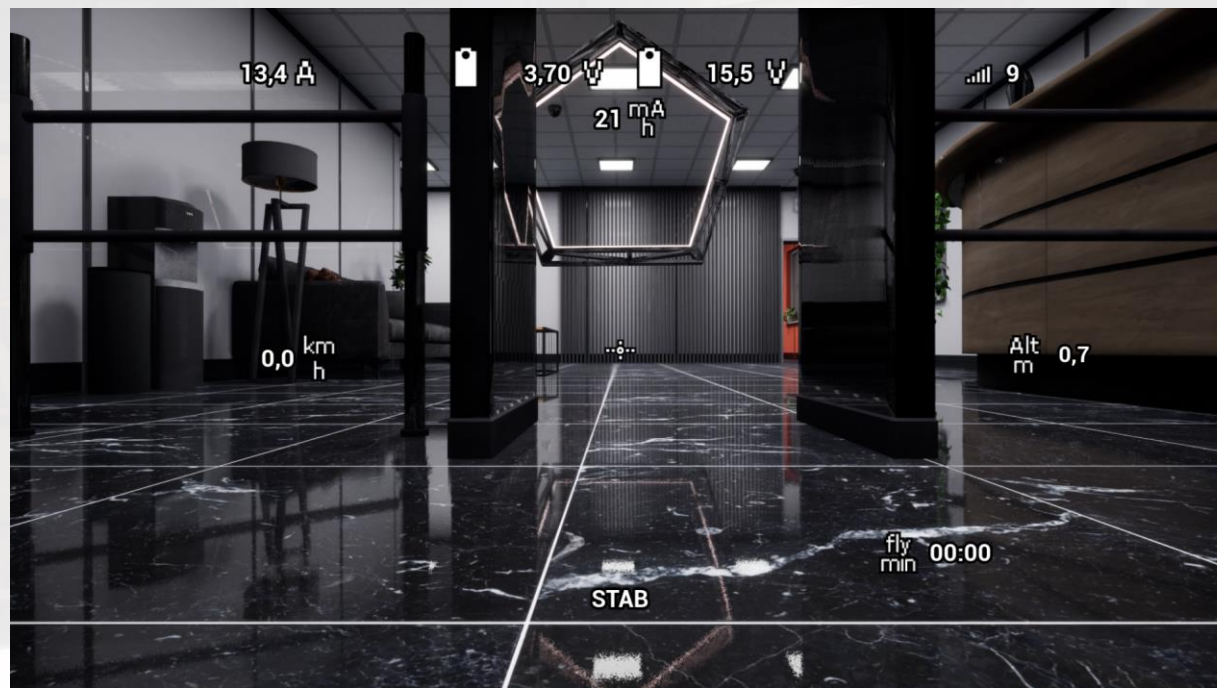

Локация: Бизнес-центр

Стартовая позиция. С помощью контроллера необходимо направлять дрон по треку, пролетая через кольца и преграды