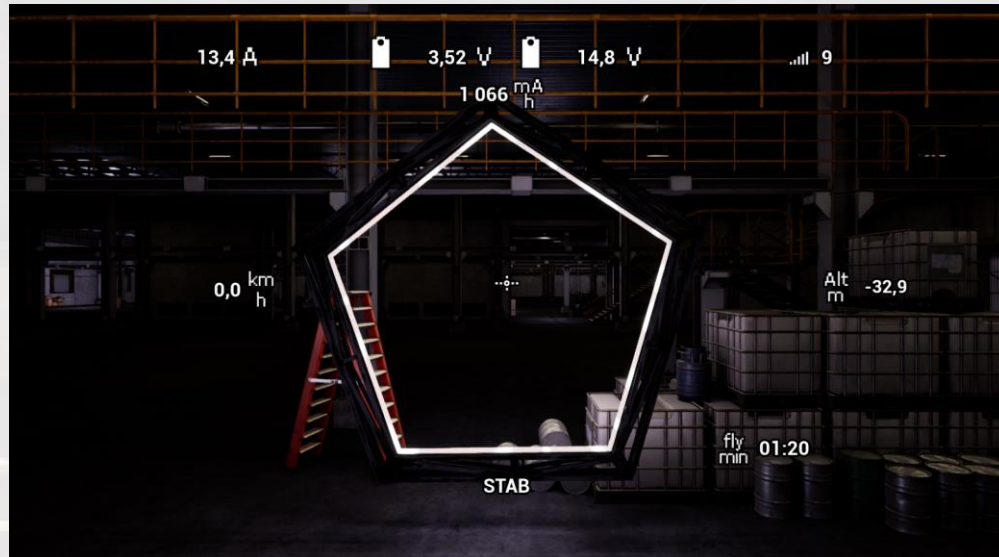

Локация: Ангар футурия

Вид подлета к кольцам