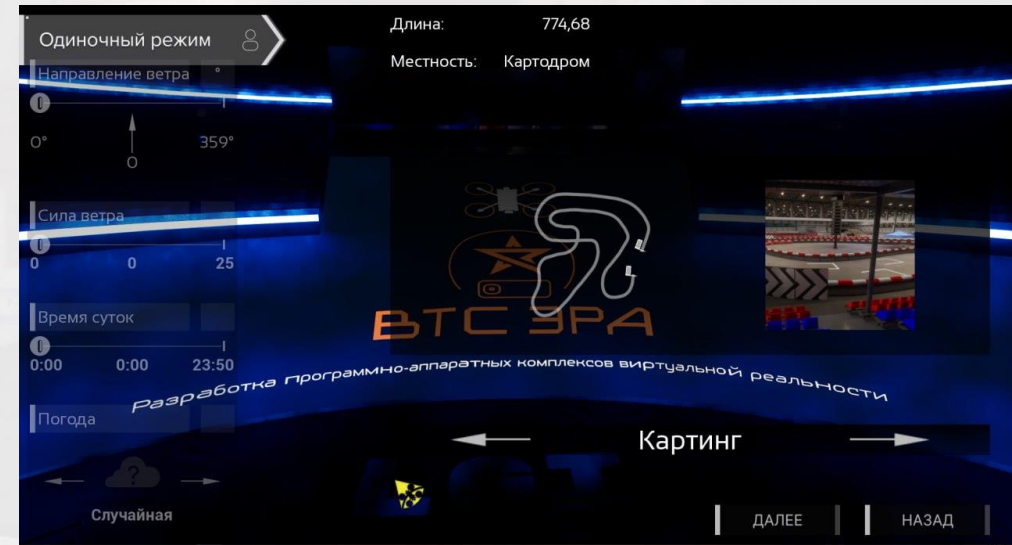

Комплектант
комплектация образовательных учреждений

8-800-200-75-40
www.fgoskomplekt.ru

Альбом сценариев
Игровой симулятор

Меню

Меню настроек симулятора

Локация: Гоночный трек

Стартовая позиция. С помощью контроллера необходимо направлять дрон по треку, пролетая через кольца и преграды

Локация: Гоночный трек

Вид подлета к кольцам

Локация: Гоночный трек

Окна результатов после финиша

Локация: НеоНитро

Стартовая позиция. С помощью контроллера необходимо направлять дрон по треку, пролетая через кольца и преграды