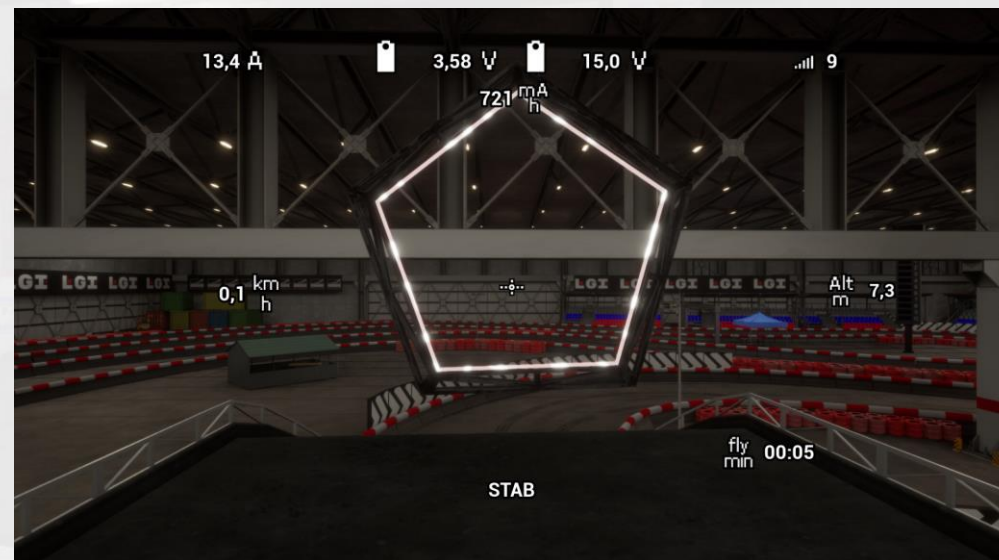

Комплектант
комплектация образовательных учреждений

8-800-200-75-40
www.fgoskomplekt.ru

Альбом сценариев
Игровой симулятор

Меню

Меню настроек симулятора

Локация: Гоночный трек

Стартовая позиция. С помощью контроллера необходимо направлять дрон по треку, пролетая через кольца и преграды

Локация: Гоночный трек

Вид подлета к кольцам

Локация: Гоночный трек

Окна результатов после финиша

Локация: НеоНитро

Стартовая позиция. С помощью контроллера необходимо направлять дрон по треку, пролетая через кольца и преграды

Локация: НеоНитро

Вид подлета к кольцам

Локация: Стадион

Стартовая позиция. С помощью контроллера необходимо направлять дрон по треку, пролетая через кольца и преграды

Локация: Стадион

Вид подлета к кольцам

Локация: Железнодорожная станция

Стартовая позиция. С помощью контроллера необходимо направлять дрон по треку, пролетая через кольца и преграды

Локация: Железнодорожная станция

Вид подлета к кольцам

Локация: Заброшенная взлетная полоса